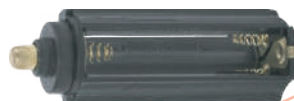

•Incluye adaptador para
usarse con 3 pilas AAA
(Incluidas)